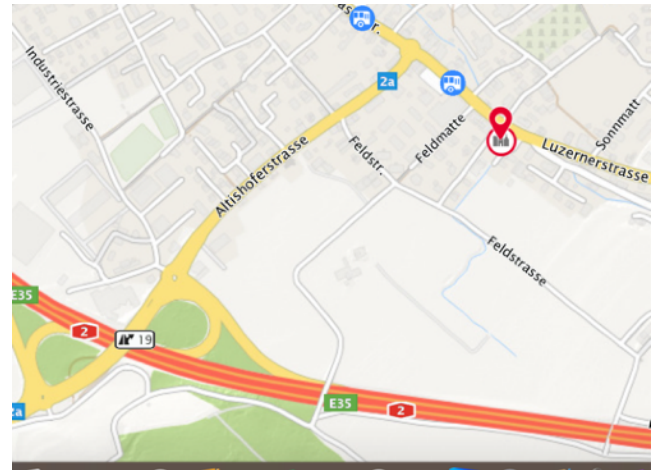

## Filiale Dagmersellen

**Adresse:**  
**Mode Feeling GmbH**  
**Luzernerstrasse 12**  
**6252 Dagmersellen**  
**062 756 64 24**

Öffnungszeiten:	Vormittag	Nachmittag
Montag	ganzer Tag	geschlossen
Dienstag-Freitag	09:00 – 11:30	14:00 – 18:00
Samstag	09:00 – 11:30	geschlossen

### Von der Autobahn, Willisau oder Reiden her kommend

Bei der Autobahnausfahrt biegen Sie Richtung Dagmersellen ab.  
 Ab der Ausfahrt fahren Sie ungefähr 400m bis zum  
**Kreisel im Dorf** und **biegen rechts ab**.  
 Nach 100m befindet sich der COOP auf der rechten Seite.  
 Sie fahren nochmals ca. 80m.

Noch **vor** dem Fussgängerstreifen rechts auf den Parkplatz einbiegen und direkt vor dem Geschäft gratis parkieren.

Parken Sie bitte so, dass weitere Besucher problemlos an Ihrem Auto vorbeifahren können.

### Von Uffikon und Knutwil her kommend

Sie fahren auf der Hauptstrasse nach Dagmersellen.  
 Kurz nach dem Dorfeingang hat die Strasse ein  
 leichtes Gefälle.  
 Am Ende des Gefälles befindet sich Mode Feeling  
 auf der linken Seite.  
 Sie können noch vor oder beim Fussgängerstreifen links  
 in den Vorplatz mit nichtmarkierten Parkplätzen einbiegen.